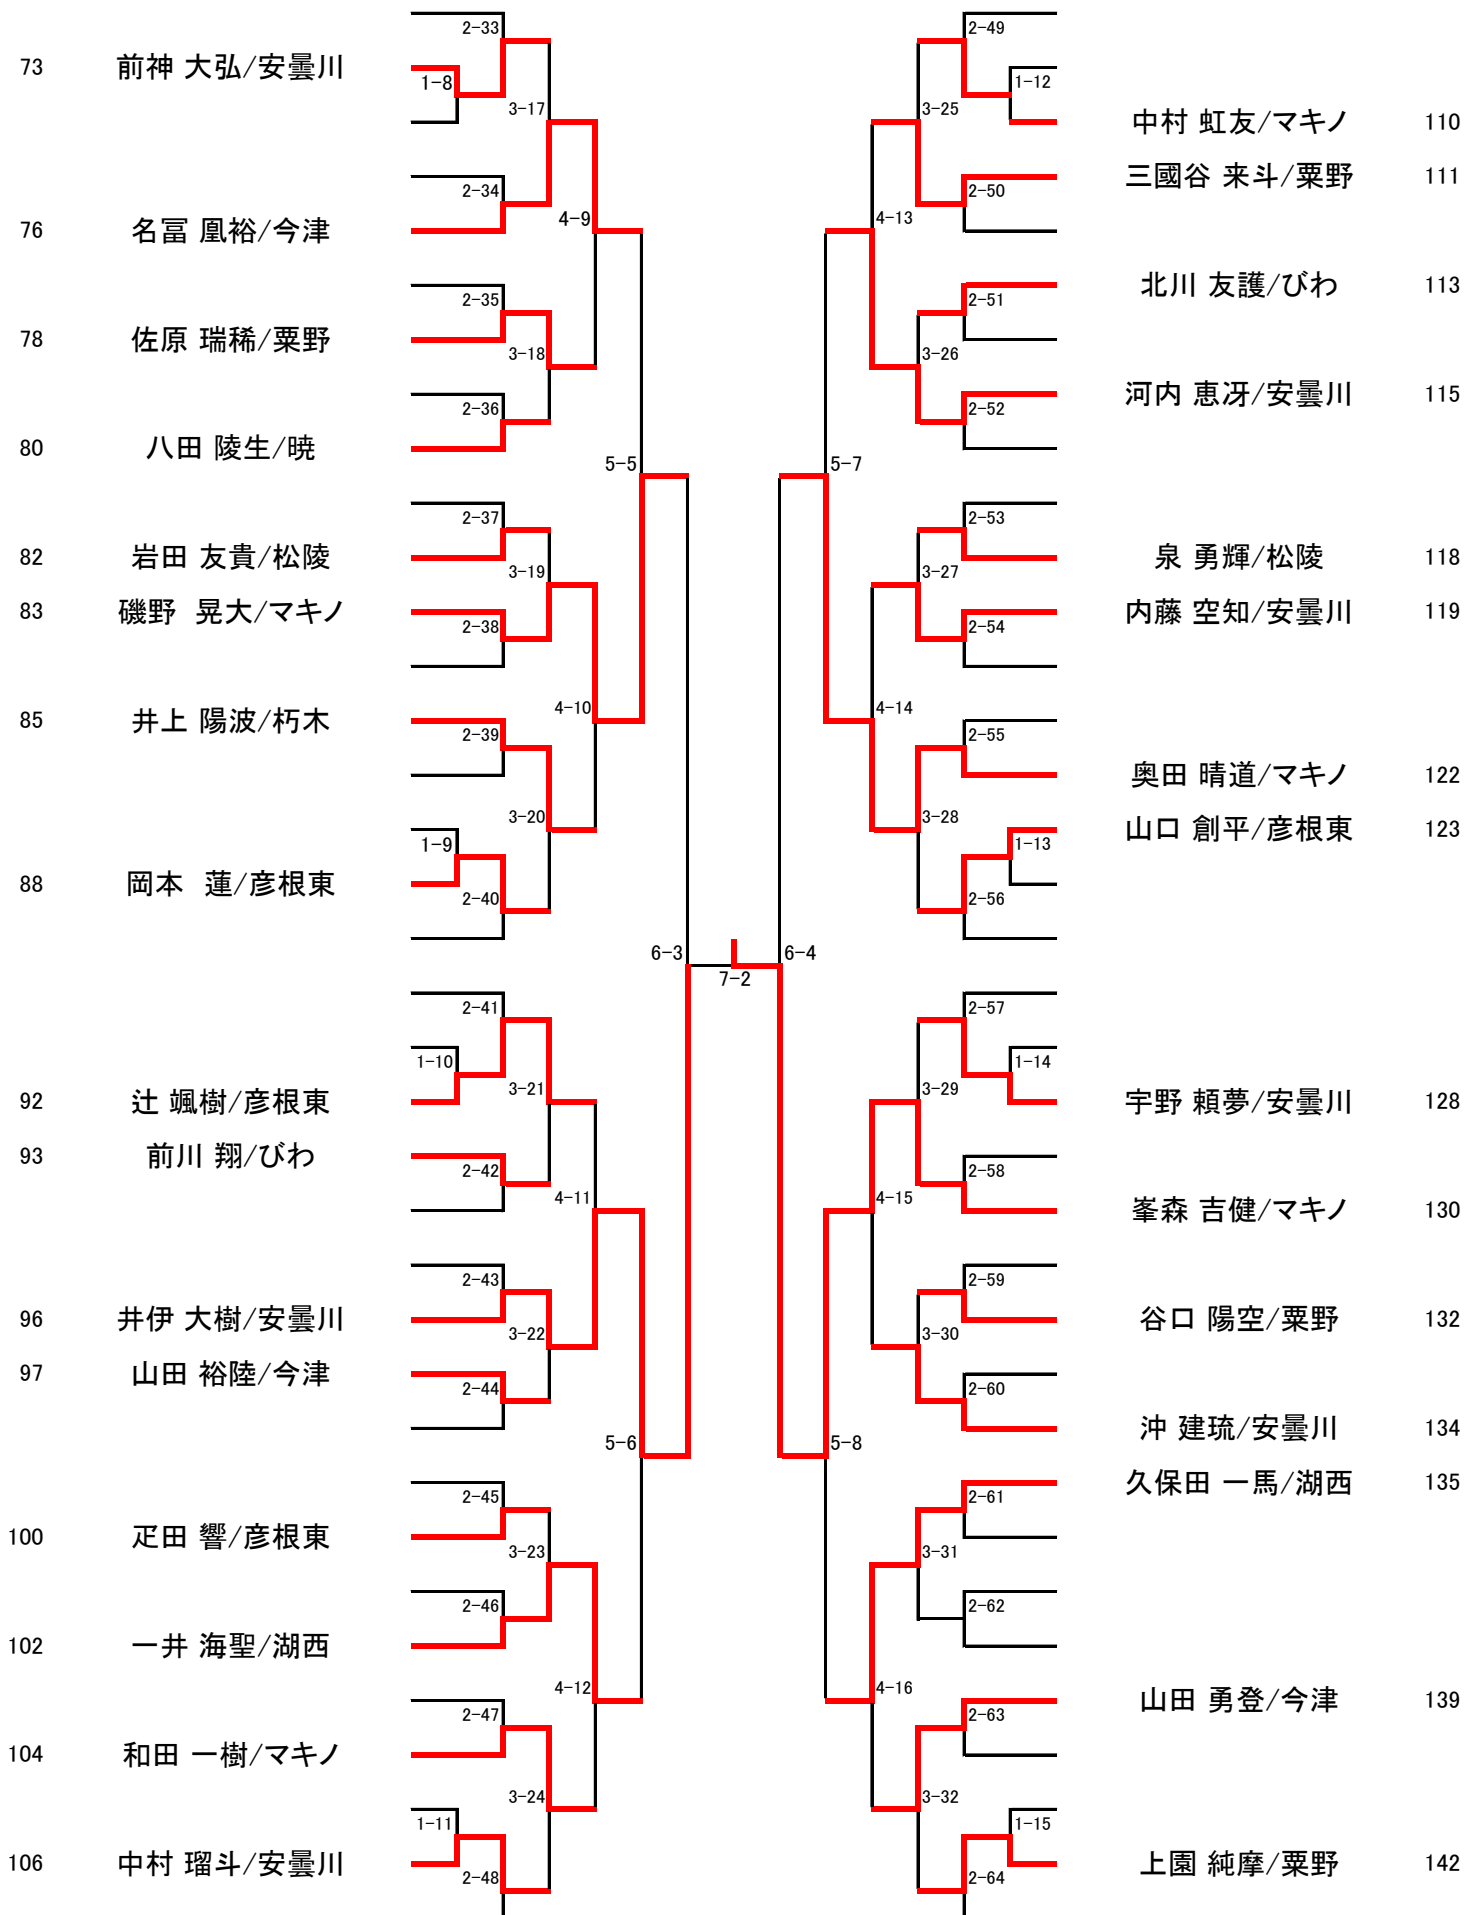

中学以下男子個人の部(2) **2部結果**

中学以下女子個人の部 2部結果

2	早藤 小絢/安曇川	2-1 1-1 3-1	2-17 3-9 1-11	田中 菜柚妃/びわ	45
5	前川 由衣/今津	2-2 4-1	2-18 4-5	宮入 かれん/青葉	46
6	饗庭 菜々子/暁	2-3	2-19		
7	迫田 香澄/今津	1-2 3-2	1-12 3-10	玉垣 琴/朽木	50
9	足立 芽唯/湖西	1-3 2-4 5-1	1-13 2-20	人西 咲良/彦根東	53
12	栗本 和歩/安曇川	2-5 1-4 3-3	2-21 3-11 1-14	小田 朱乃/朽木	56
14	大谷 真子/びわ	2-6 4-2	2-22 4-6	野津 愛莉/彦根東	57
15	日野 青空/湖西	2-7 3-4	2-23 3-12	鈴木 ひなの/安曇川	60
17	兼田 陽向/朽木	1-5 2-8 6-1	1-15 2-24	山崎 蒼依/湖西	61
19	早川 明/今津	2-9 1-6 3-5	2-25 3-13 1-16	井上 睦美/今津	65
23	三須 麻友香/彦根東	2-10 4-3	2-26 4-7	芦谷 璃子/湖西	67
25	谷口 心花/湖西	2-11 3-6	2-27 3-14	野元 美佳/安曇川	70
28	入江 杏奈/湖西	1-7 2-12 5-2	1-17 2-28	小林 夢/湖西	72
30	藤本 佳歩/びわ	2-13 1-8 3-7	2-29 1-18 3-15	吉川 芽衣/今津	75
32	日高 真理/暁	2-14 1-9 2-14	1-19 2-30	八若 史奈/びわ	78
33	草刈 杏花/彦根東	2-15 4-4	2-31 4-8	川原林 沙弥/湖西	79
35	小林 星愛/安曇川	2-16 3-8	2-31 3-16	熊谷 咲良/安曇川	80
36	三原 陽花/朽木	1-10 2-16	1-20 2-32		
37	八田 羽依桜/湖西			林 陽奈/湖西	83
38	八田 羽依桜/湖西				
40	青山 果林/今津				
42