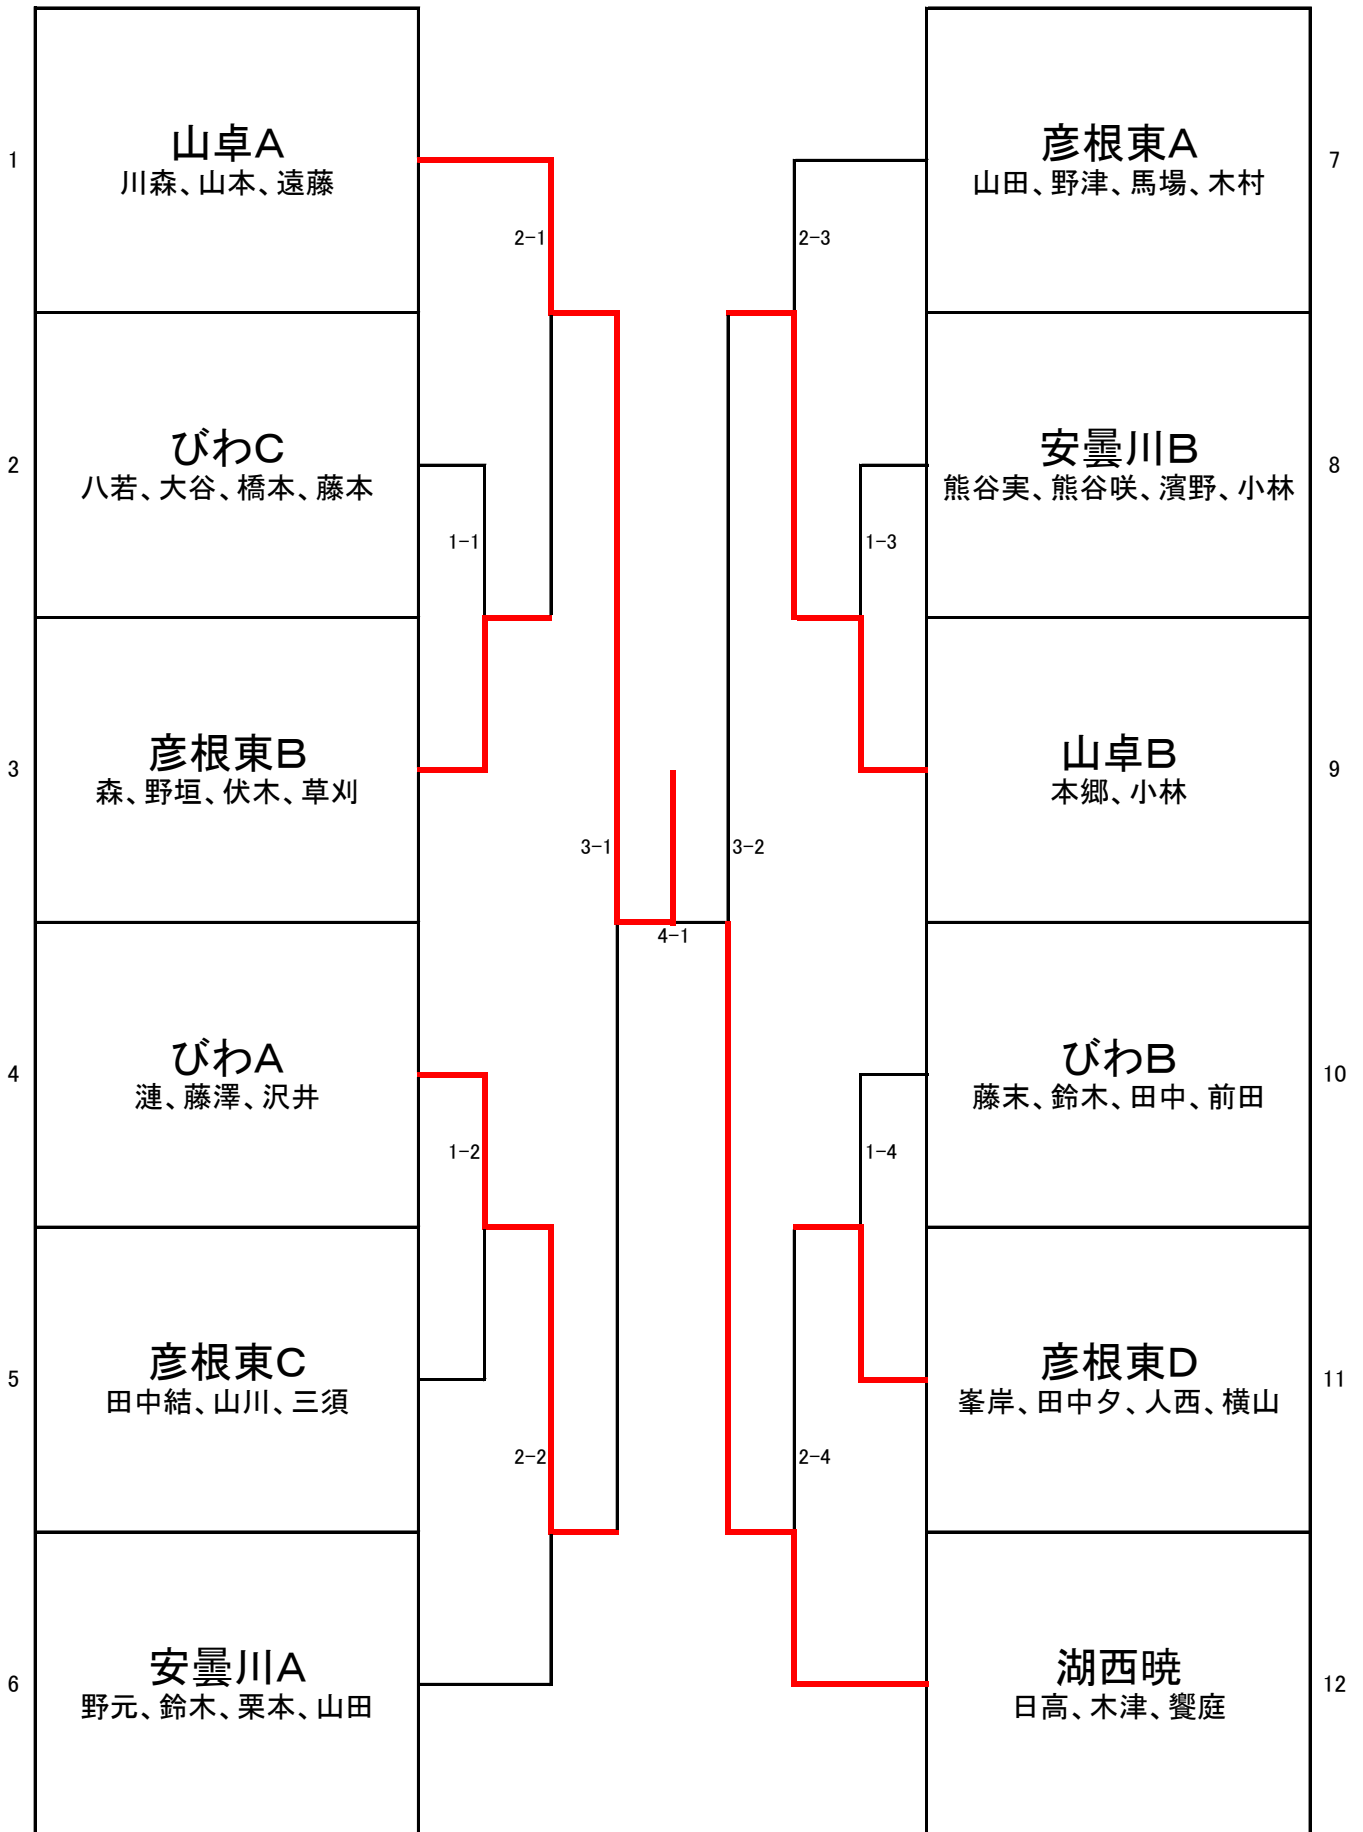

中学以下男子団体の部

1	<b>余呉</b> 吉川、浅井、東野、堀江	2-1		2-5	<b>安曇川A</b> 保木、馬場、梅村	14	
2	<b>彦根東E</b> 辻、竹田、堤	1-1		1-6	<b>湖西暁B</b> 森田、沖津、西村、須永	15	
3	<b>安曇川G</b> 高橋、神内、中村優、中村瑠		3-1	3-3	<b>彦根東G</b> 山脇、岡本、吉川	16	
4	<b>安曇川B</b> 沖、地村、河内	1-2		1-7	<b>マキノB</b> 鳥居、峯森朗、磯野	17	
5	<b>彦根東D</b> 藪田、北川、島崎		2-2	2-6	<b>彦根東C</b> 小林、若林、牧村	18	
6	<b>マキノD</b> 北口、平井、中村、磯部	1-3			<b>山卓</b> 福岡、小林	19	
7	<b>湖西暁A</b> 佐藤、笹野、八田、久松		4-1	5-1	4-2	<b>びわA</b> 漣、田畑、直永、北川	20
8	<b>彦根東A</b> 円城、大久保、野瀬		2-3	2-7	<b>安曇川D</b> 片井、山崎、松井	21	
9	<b>安曇川C</b> 井伊、内藤、奥谷、吉岡	1-4		1-9	<b>マキノC</b> 曾根、橋本、和田、小寺	22	
10	<b>びわB</b> 山田、前川、中川		3-2	3-4	<b>彦根東B</b> 宮川、濱田、長谷川	23	
11	<b>湖西暁C</b> 高田、坂口	1-5		1-10	<b>彦根東F</b> 山口、角田、疋田	24	
12	<b>安曇川F</b> 前神、松宮、宇野		2-4	2-8	<b>安曇川E</b> 西川、志村、渡辺	25	
13	<b>マキノA</b> 奥田、松木、峯森吉				<b>都南</b> 東前、山浦、川端	26	

中学以下女子団体の部

中学2年以下男子シングルス部の部 敗者戦

中学2年以下女子シングルの部 敗者戦

中学1年以下男子シングルス部の部

1	長谷川 雅人(彦)	2-1		2-9	佐藤 伶哉(暁)	29
2	前神 大弘(安)	1-1		1-13	竹田 陽紀(彦)	30
3	高田 琉翔(暁)		3-1	3-5	志村 權(安)	31
4	小寺 慶心(マ)	1-2		1-14	吉岡 宏記(安)	32
5	疋田 響(彦)		2-2	2-10	中川 奏人(び)	33
6	山口 創平(彦)	1-3		1-15	磯部 寛樹(マ)	34
7	笹野 哲平(暁)		4-1	4-3	若林 縞(彦)	35
8	東野 勇士(余)	1-4		1-16	磯野 晃大(マ)	36
9	北川 瑛太(彦)		2-3	2-11	坂口 慎悟(暁)	37
10	中村 優仁(安)	1-5		1-17	島崎 海琉(彦)	38
11	北口 竜誠(マ)		3-2	3-6	西川 成(安)	39
12	辻 颯樹(彦)	1-6		1-18	高橋 直希(安)	40
13	八田 隆生(暁)		2-4	2-12	藪田 海斗(彦)	41
14	内藤 空知(安)		5-1	5-2	浅井 悠太(余)	42
15	山田 透矢(び)	2-5	6-1		濱田 和磨(彦)	43
16	岡本 蓮(彦)	1-7		2-13	中村 虹友(マ)	44
17	松宮 虹希(安)		3-3	3-7	渡辺 琢永(安)	45
18	宮川 彪海(彦)	1-8		1-20	森田 啓太(暁)	46
19	宇野 頼夢(安)		2-6	2-14	山脇 大地(彦)	47
20	平井 然(マ)	1-9		1-21	角田 涼輔(彦)	48
21	西村 理音(暁)		4-2	4-4	前川 翔(び)	49
22	奥谷 優輝(安)	1-10		1-22	和田 一樹(マ)	50
23	久松 慧(暁)		2-7	2-15	中村 琉斗(安)	51
24	堀江 堆介(余)	1-11		1-23	小林 佑輔(彦)	52
25	牧村 天佳(彦)		3-4	3-8	沖津 秀真(暁)	53
26	吉川 風毅(彦)	1-12		1-24	堤 優誠(彦)	54
27	神内 悠稀(安)		2-8	2-16	須永 宗典(暁)	55
28	峯森 朗斗(マ)				井伊 大樹(安)	56

中学1年以下男子シングルの部 **敗者戦**

2-1	2-9
1-1	1-13
3-1	3-5
1-2	1-14
2-2	2-10
1-3	1-15

中学1年以下女子シングルの部 敗者戦