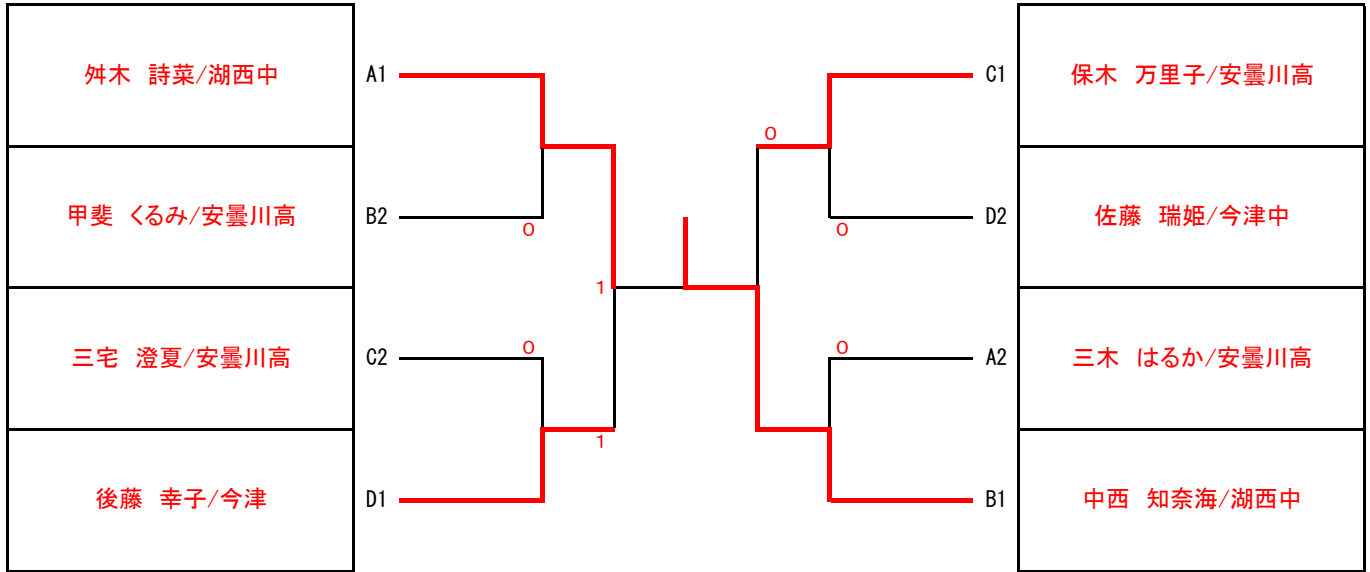

女子Aの部 決勝トーナメント