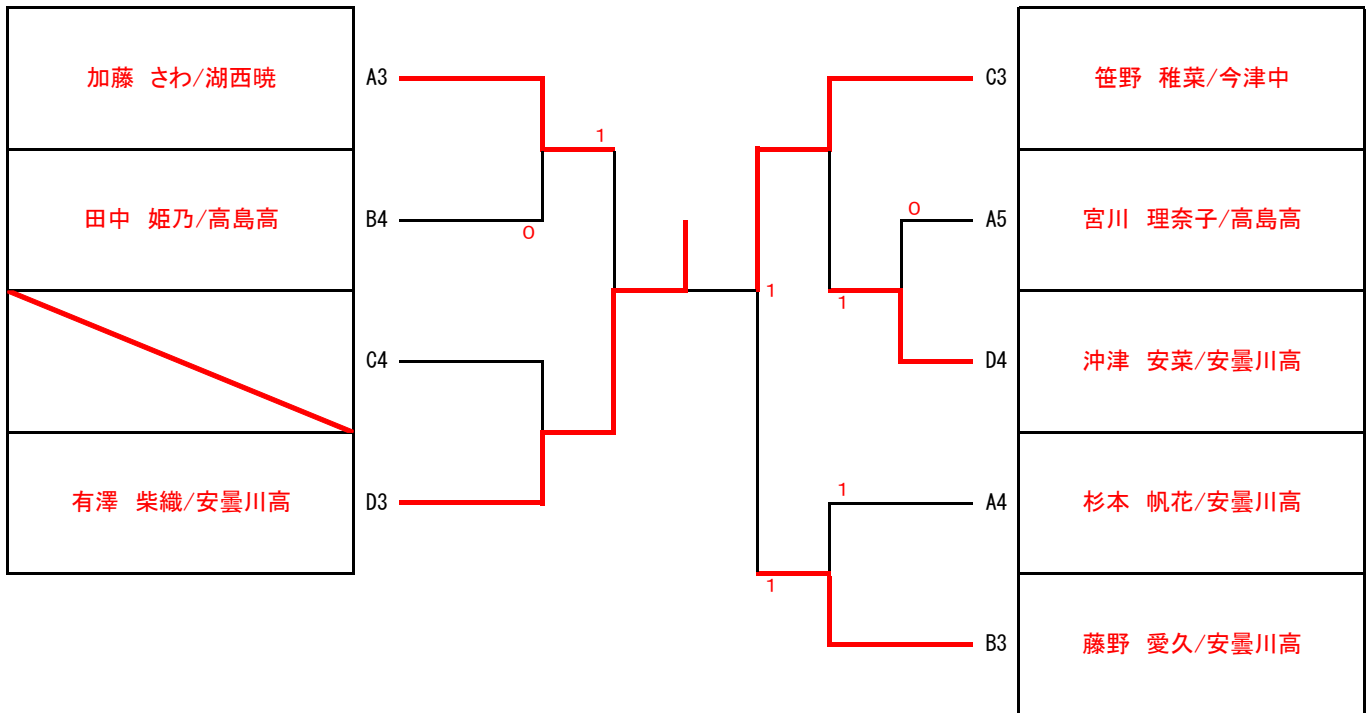

試合順(4人) ①1-4 ②2-3 ③1-3 ④2-4 ⑤1-2 ⑥3-4

女子Aの部 決勝トーナメント

女子Aの部 2部トーナメント

女子Bの部

第15回高島市民大会 卓球競技の部

令和元年6月2日(日)

安曇川総合体育館

予選リーグ