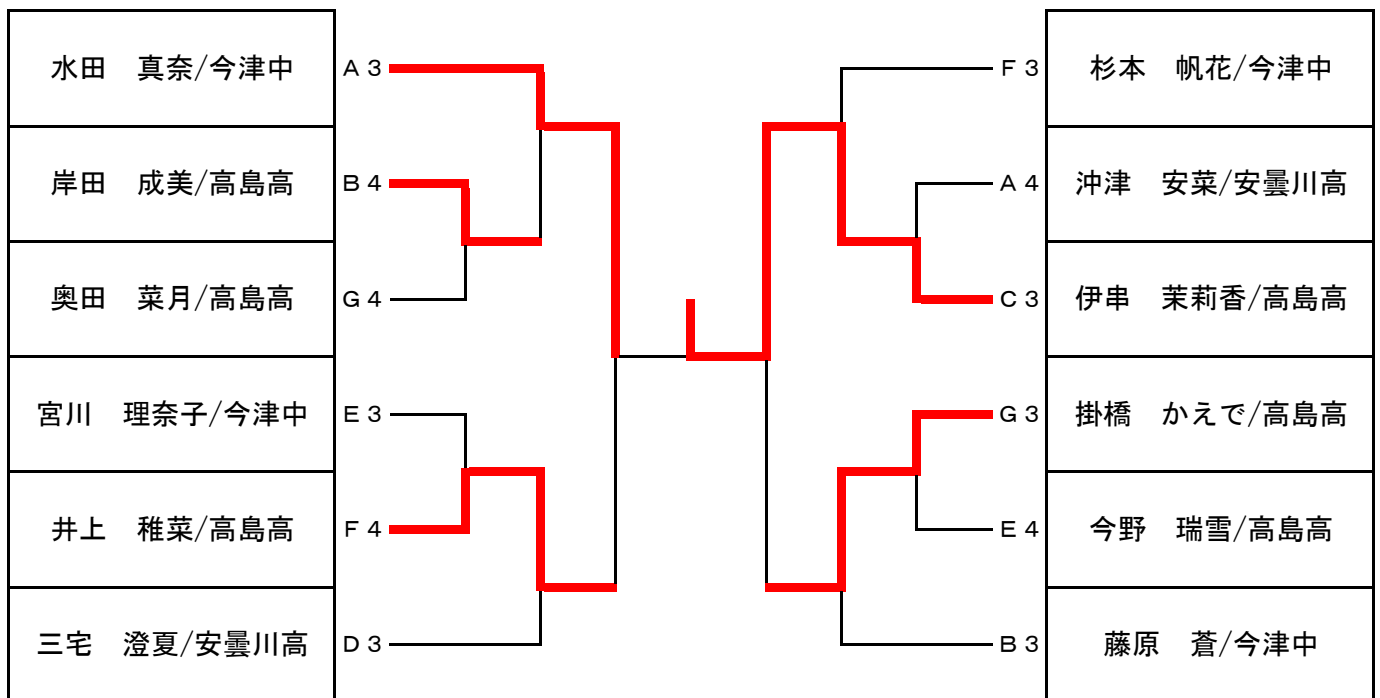

試合順(4人) ①1-4 ②2-3 ③1-3 ④2-4 ⑤1-2 ⑥3-4

試合順(3人) ①2-3 ②1-3 ③1-2

女子Aの部

第14回高島市民大会卓球競技の部
平成30年6月3日(日)
今津中学校体育館

決勝トーナメント(上位)

決勝トーナメント(下位)

女子Bの部

第14回高島市民大会卓球競技の部
平成30年6月3日(日)
今津中学校体育館