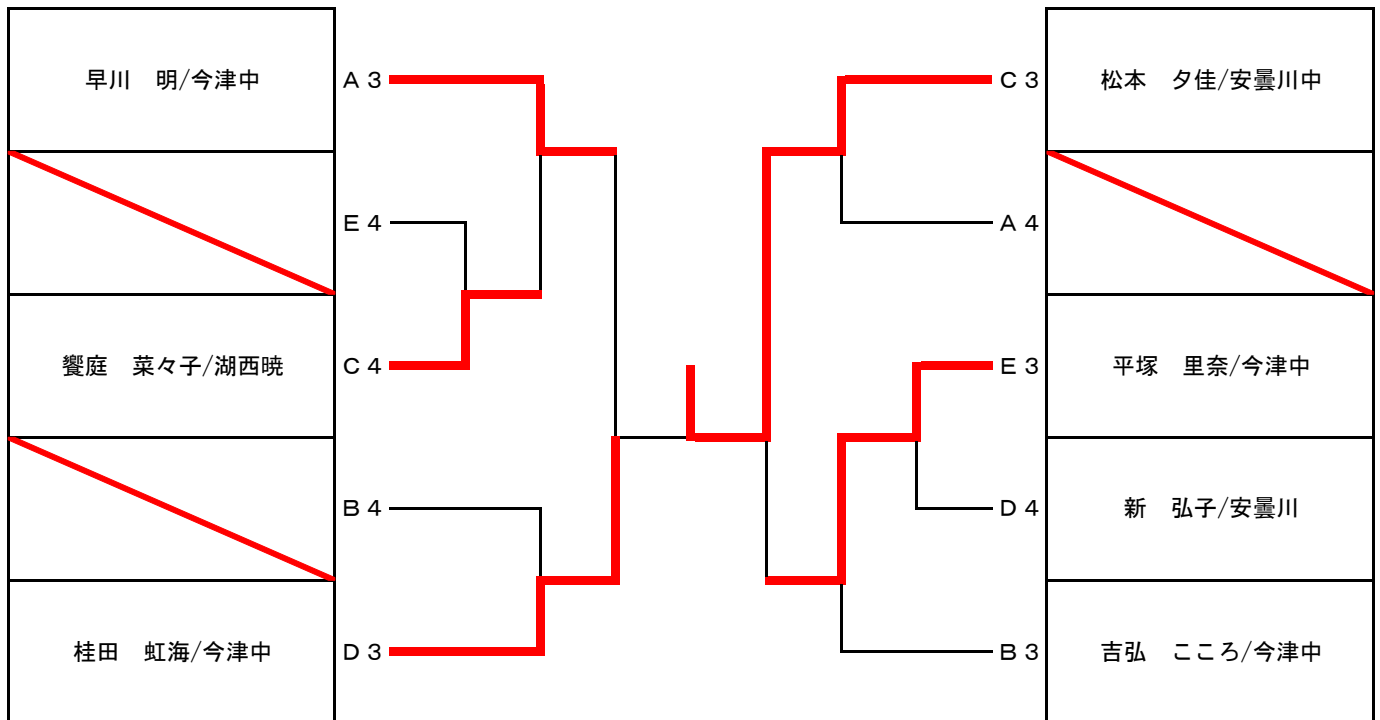

決勝トーナメント(下位)