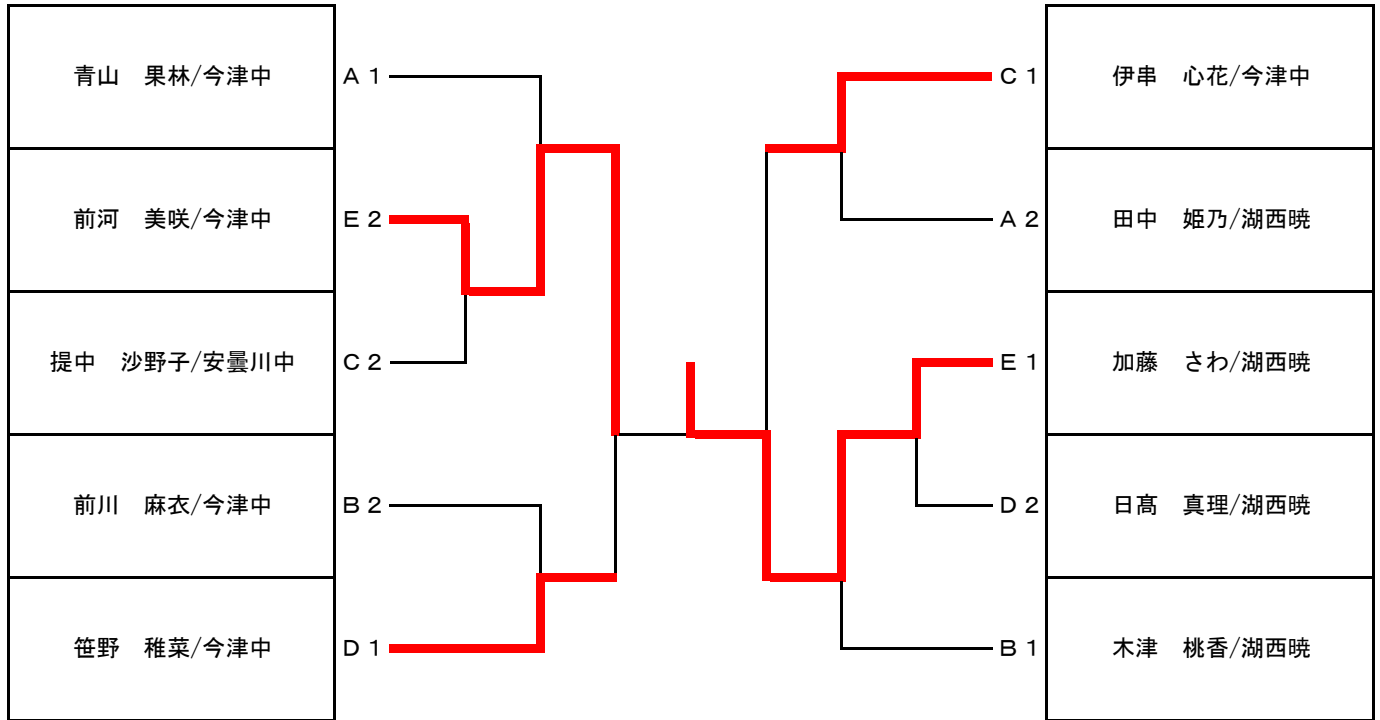

女子Bの部

第13回高島市民大会卓球競技の部
平成29年5月28日(日)
今津中学校体育館

決勝トーナメント(上位)