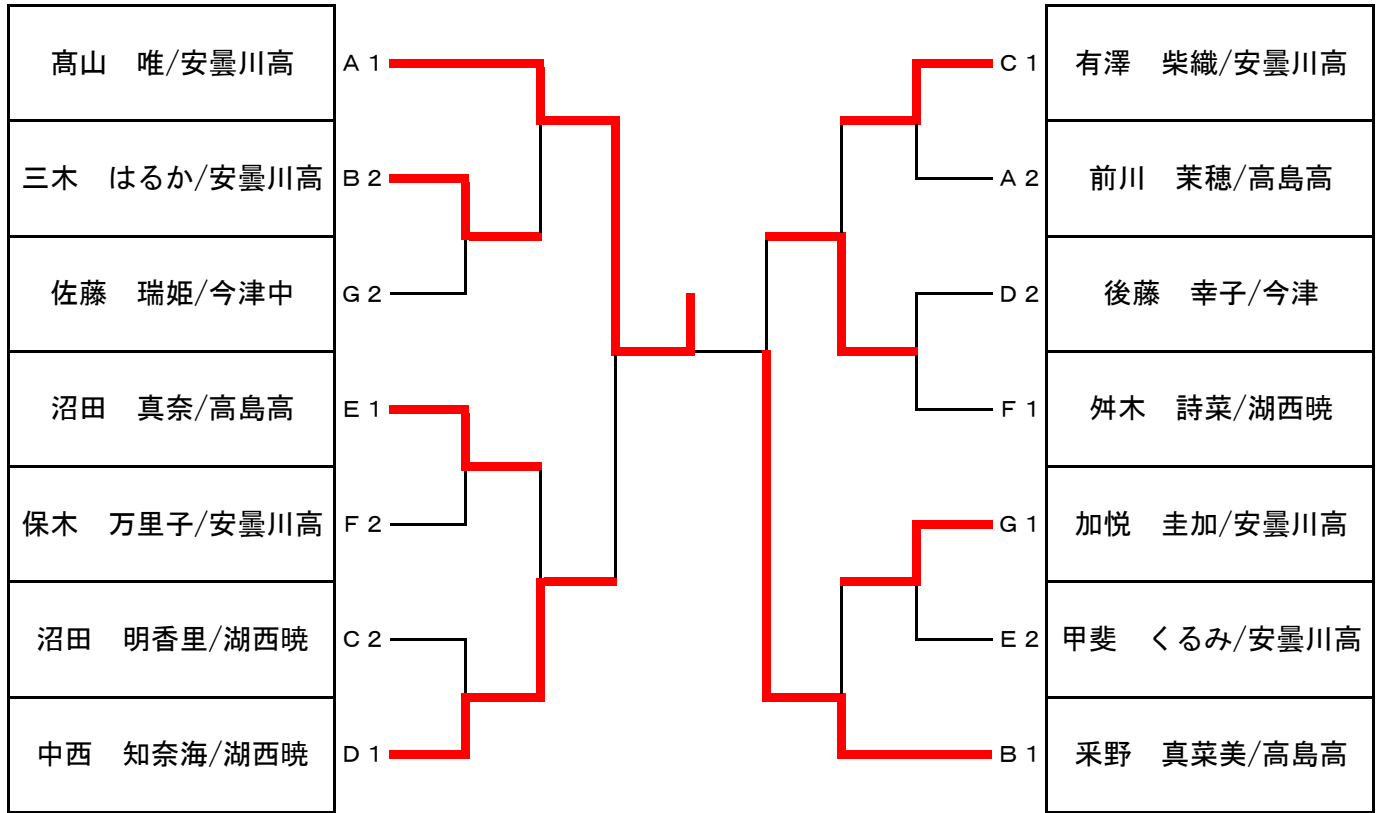

女子Aの部

第14回高島市民大会卓球競技の部
平成30年6月3日(日)
今津中学校体育館

決勝トーナメント(上位)